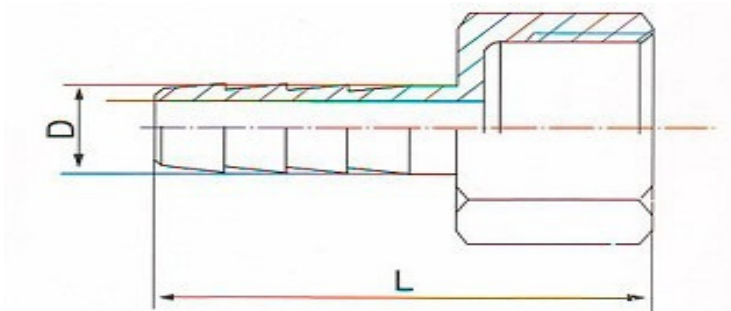

Female hex BSP hose connector 150 psi

Slangpilaar

		D	L
Slangpilaar, bi draad	1/8" x 7	7,00	32,00
Slangpilaar, bi draad	1/4" x 9	9,00	39,00
Slangpilaar, bi draad	3/8" x 9.5	9,50	38,00
Slangpilaar, bi draad	1/2" x 12.7	12,70	44,50
Slangpilaar, bi draad	3/4" x 19.5	19,50	53,00
Slangpilaar, bi draad	1" x 25.4	25,40	59,60
Slangpilaar, bi draad	1.1/4" x 31.8	31,80	66,50
Slangpilaar, bi draad	1.1/2" x 38.1	38,10	76,00
Slangpilaar, bi draad	2" x 51.4	51,40	80,50