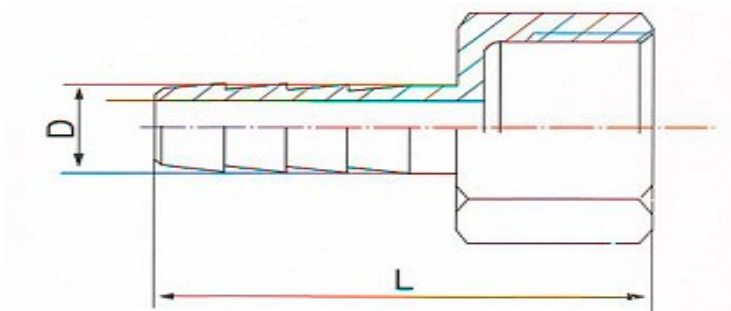

FEMALE HEXAGON HOSE NIPPLE

Slangpilaar

		D	L
Slangpilaar, bi draad	1/8" x 7	7,00	32,00
Slangpilaar, bi draad	1/4" x 9	9,00	39,00
Slangpilaar, bi draad	3/8" x 9.5	9,50	38,00
Slangpilaar, bi draad	1/2" x 12.7	12,70	44,50
Slangpilaar, bi draad	3/4" x 19.5	19,50	53,00
Slangpilaar, bi draad	1" x 25.4	25,40	59,60
Slangpilaar, bi draad	1.1/4" x 31.8	31,80	66,50
Slangpilaar, bi draad	1.1/2" x 38.1	38,10	76,00
Slangpilaar, bi draad	2" x 51.4	51,40	80,50