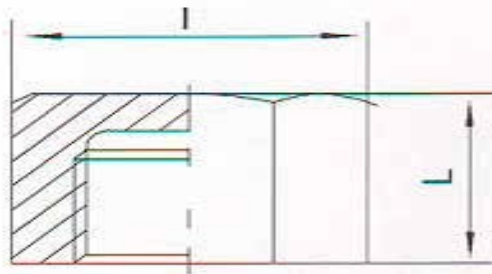

HEXAGON HEAD CAP

6/8 kant kap

	L	L
6/8 kant kap 1/8"	14,00	15,00
6/8 kant kap 1/4"	16,50	18,00
6/8 kant kap 3/8"	20,00	20,00
6/8 kant kap 1/2"	25,00	18,50
6/8 kant kap 3/4"	30,50	19,00
6/8 kant kap 1"	37,00	22,00
6/8 kant kap 1.1/4"	45,50	25,00
6/8 kant kap 1.1/2"	52,50	25,00
6/8 kant kap 2"	64,50	30,00
6/8 kant kap 2.1/2"	80,50	34,50
6/8 kant kap 3"	94,00	38,50
6/8 kant kap 4"	120,00	45,50